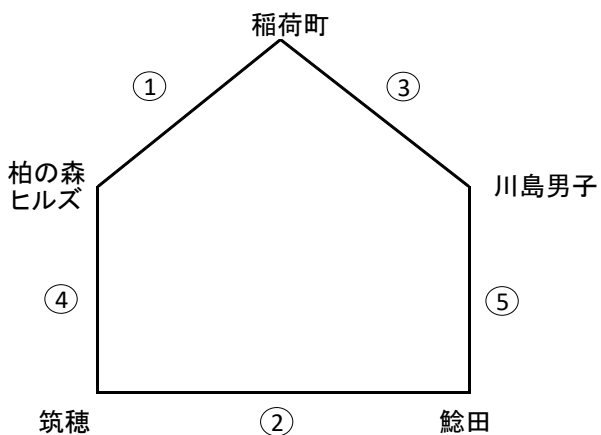

第18回市民バレーボール大会組合せ表

令和5年度10月29日 試合開始9:10

男子

奥側

①	稲荷町	2	(21	-	11)	0	ヒ	柏
				21	-	15)		ル	の
									ズ	森
②	筑穂	2	(21	-	9)	0	鯉	田
				21	-	18)			
③	川島	2	(21	-	9)	0	稲	荷
				21	-	19)		町	
④	筑穂	2	(21	-	5)	0	ヒ	柏
				21	-	14)		ル	の
									ズ	森
⑤	鯉田	0	(10	-	21)	2	川	島
				19	-	21)			

優勝 筑穂
準優勝 川島
第3位 稲荷町

女子

入り口側

優勝