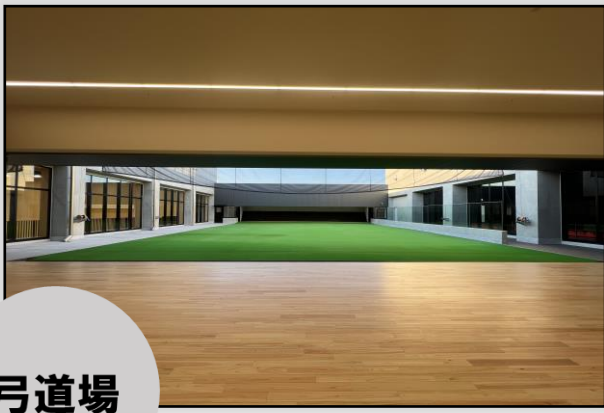

多目的
ホール

バスケットコート 1面分

女性
更衣室

男性
更衣室

温水シャワー10分/50円

第2駐車場出入口

第1
会議室

第2
会議室

各室の収容人数約20名程度
※1・2連結して使用可能

多目的室
A

多目的室
B

鏡あり、音響設備あり
※A・B連結して使用可能

第3
会議室

収容人数約20名

メイン
アリーナ

バスケット/バレー 3面 フットサルはA面のみ
卓球40台 バドミントン12面

弓道場

6人立ちでの利用可
※お問合せください

観覧席

最大収容：約2000席
※1Fフロア観覧席利用時

トレーニング
ルーム

1時間100円
※室内用シューズ必須

ウォーキング
コース

1時間100円
※受付はトレーニングルームにて