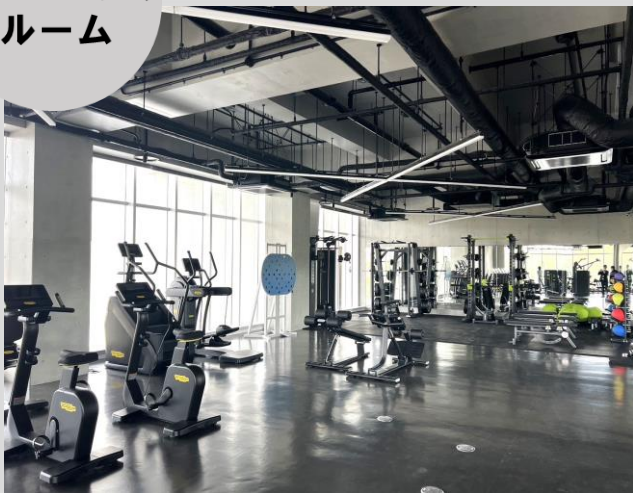

多目的
ホール

バスケットコート 1面分

女性
更衣室

男性
更衣室

温水シャワー10分/50円

第2駐車場出入口

第1
会議室

第2
会議室

各室の収容人数約20名程度
※1・2連結して使用可能

多目的室
A

多目的室
B

鏡あり、音響設備あり
※A・B連結して使用可能

第3
会議室

収容人数約20名

メイン
アリーナ

バスケット/バレー 3面 フットサルはA面のみ
卓球40台 バドミントン12面

弓道場

6人立ちでの利用可
※お問合せください

観覧席

最大収容：約2000席
※1Fフロア観覧席利用時

トレーニング
ルーム

1時間100円
※室内用シューズ必須

ウォーキング
コース

1時間100円
※受付はトレーニングルームにて