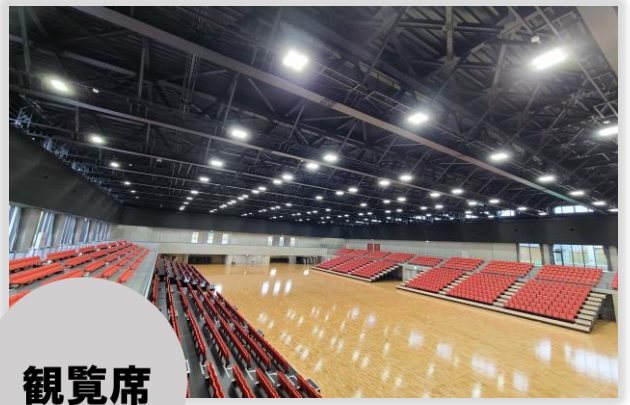

多目的
ホール

バスケットコート 1面分

女性
更衣室

男性
更衣室

温水シャワー10分/50円

第2駐車場出入口

第1
会議室

第2
会議室

各室の収容人数約20名程度
※1・2連結して使用可能

多目的室
A

多目的室
B

鏡あり、音響設備あり
※A・B連結して使用可能

第3
会議室

収容人数約20名

メイン
アリーナ

バスケット/バレー 3面 フットサルはA面のみ
卓球40台 バドミントン12面

弓道場

6人立ちでの利用可
※お問合せください

観覧席

最大収容：約2000席
※1Fフロア観覧席利用時

トレーニング
ルーム

1時間100円
※室内用シューズ必須

ウォーキング
コース

1時間100円
※受付はトレーニングルームにて