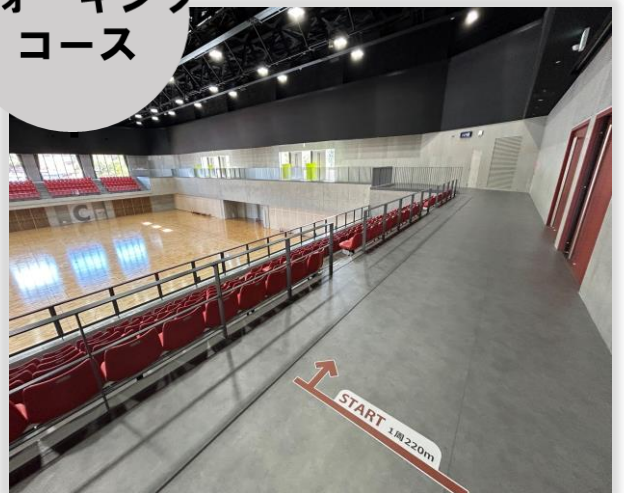

多目的
ホール

バスケットコート 1面分

女性
更衣室

男性
更衣室

温水シャワー10分/50円

第2駐車場出入口

第1
会議室

第2
会議室

各室の収容人数約20名程度
※1・2連結して使用可能

多目的室
A

多目的室
B

鏡あり、音響設備あり
※A・B連結して使用可能

第3
会議室

収容人数約20名

メイン
アリーナ

バスケット/バレー 3面 フットサルはA面のみ
卓球40台 バドミントン12面

弓道場

6人立ちでの利用可
※お問合せください

観覧席

最大収容：約2000席
※1Fフロア観覧席利用時

トレーニング
ルーム

1時間100円
※室内用シューズ必須

ウォーキング
コース

1時間100円
※受付はトレーニングルームにて