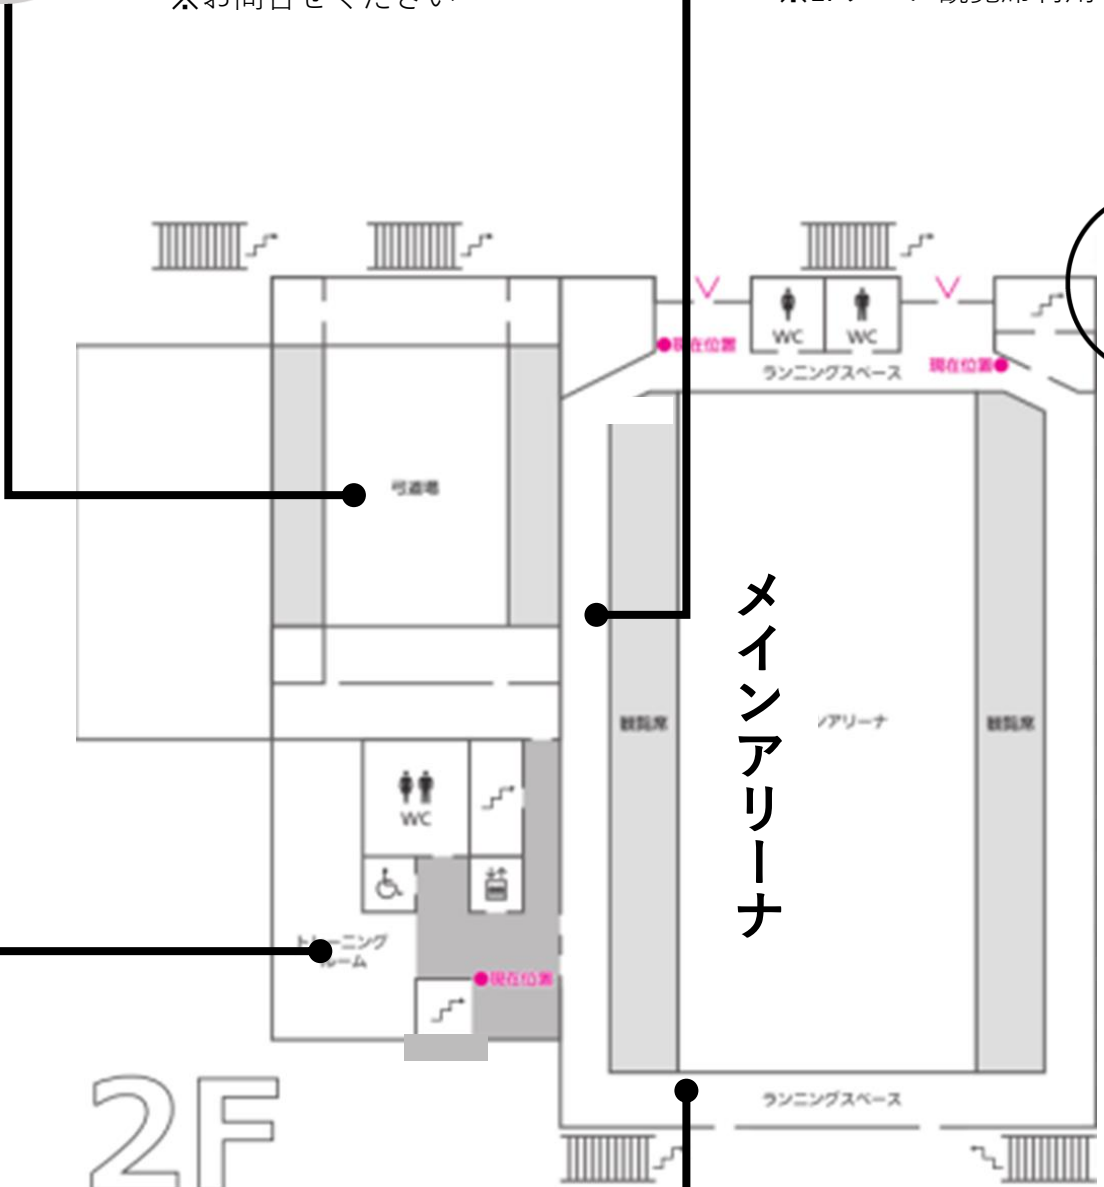

多目的
ホール

バスケットコート 1面分

女性
更衣室

男性
更衣室

温水シャワー10分/50円

第2駐車場出入口

第1
会議室

第2
会議室

各室の収容人数約20名程度
※1・2連結して使用可能

多目的室
A

多目的室
B

鏡あり、音響設備あり
※A・B連結して使用可能

第3
会議室

収容人数約20名

メイン
アリーナ

バスケット/バレー 3面 フットサルはA面のみ
卓球40台 バドミントン12面

弓道場

6人立ちでの利用可
※お問合せください

観覧席

最大収容：約2000席
※1Fフロア観覧席利用時

トレーニング
ルーム

1時間100円
※室内用シューズ必須

ウォーキング
コース

1時間100円
※受付はトレーニングルームにて