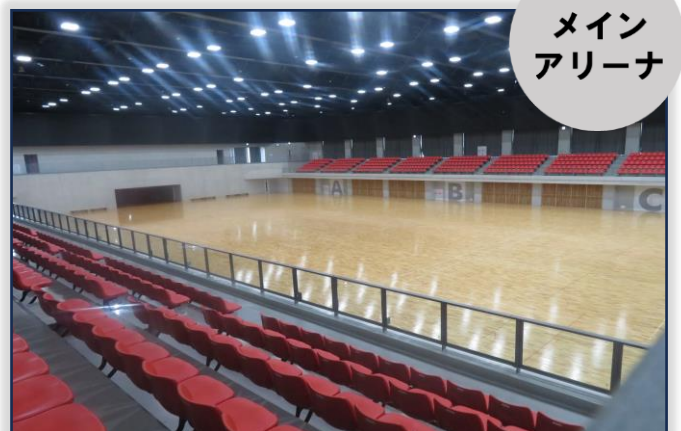

多目的
ホール

バスケットコート 1面分

女性
更衣室

男性
更衣室

温水シャワー10分/50円

第2駐車場出入口

第1
会議室

第2
会議室

各室の収容人数約20名程度
※1・2連結して使用可能

多目的室
A

多目的室
B

鏡あり、音響設備あり
※A・B連結して使用可能

第3
会議室

収容人数約20名

メイン
アリーナ

バスケット/バレー 3面 フットサルはA面のみ
卓球40台 バドミントン12面

弓道場

6人立ちでの利用可
※お問合せください

観覧席

最大収容：約2000席
※1Fフロア観覧席利用時

トレーニング
ルーム

1時間100円
※室内用シューズ必須

ウォーキング
コース

1時間100円
※受付はトレーニングルームにて